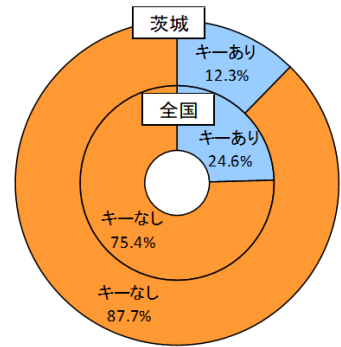

いばらき防犯ファイル R2 No.43

令和2年8月末の自動車盗難事件認知状況 認知件数 592 件(前年比 -330 件)

● 全国順位

● 車種別発生状況 (既遂 543 件の内訳)

● キーの状態

【被害が多い自動車】

- ・乗用車: プリウス、ランドクルーザー、ヴェゼル、アルファード、クラウン、ハリヤー 等
 - ・貨物車: エルフ、ハイエース、フォワード、ハイゼット、キャンター、レンジャー、ファイター 等
 - ・油圧ショベル、トラクターなどの特殊車両の被害も目立っています。
- ※被害車両の約9割が車内にキーが無い状態(施錠中含む。)で被害に遭っています。