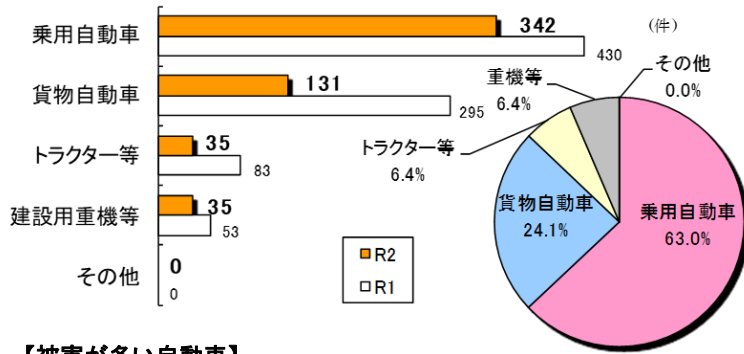

いばらき防犯ファイル R2 No.43

令和2年8月末の自動車盗難事件認知状況 認知件数 592 件(前年比 -330 件)

● 全国順位

● 車種別発生状況 (既遂 543 件の内訳)

● キーの状態

【被害が多い自動車】

- ・乗用車: プリウス、ランドクルーザー、ヴェゼル、アルファード、クラウン、ハリヤー 等
 - ・貨物車: エルフ、ハイエース、フォワード、ハイゼット、キャンター、レンジャー、ファイター 等
 - ・油圧ショベル、トラクターなどの特殊車両の被害も目立っています。
- ※被害車両の約9割が車内にキーが無い状態(施錠中含む。)で被害に遭っています。