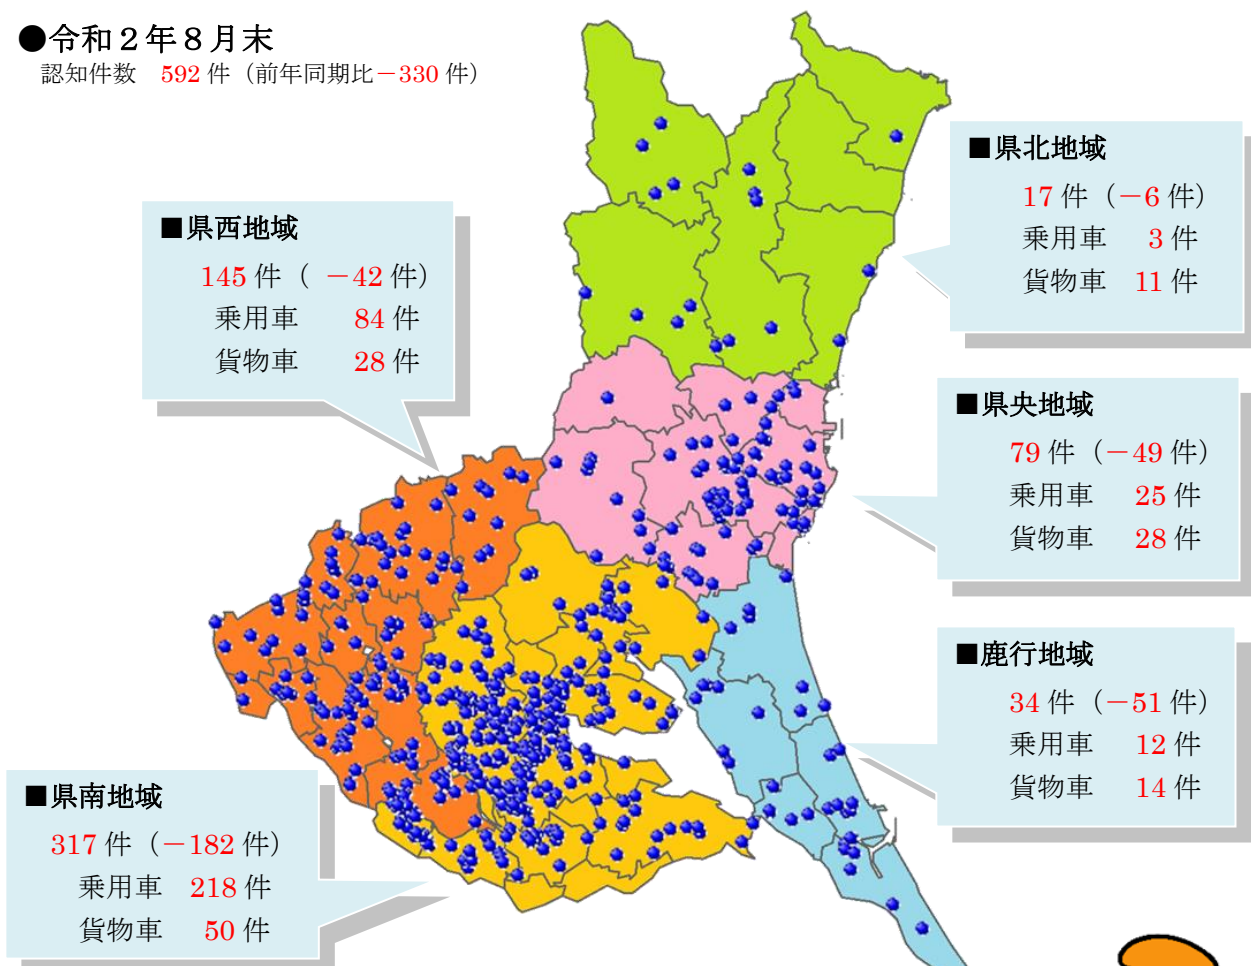

いばらき防犯ファイル R2 No.43

令和2年8月末の自動車盗難事件認知状況 認知件数 592 件(前年比 -330 件)

● 全国順位

● 車種別発生状況 (既遂 543 件の内訳)

● キーの状態

【被害が多い自動車】

- ・乗用車: プリウス、ランドクルーザー、ヴェゼル、アルファード、クラウン、ハリヤー 等
 - ・貨物車: エルフ、ハイエース、フォワード、ハイゼット、キャンター、レンジャー、ファイター 等
 - ・油圧ショベル、トラクターなどの特殊車両の被害も目立っています。
- ※被害車両の約9割が車内にキーが無い状態(施錠中含む。)で被害に遭っています。

**ドアロックだけでは愛車を守れません！
万全な防犯対策で被害を未然に防ぎましょう！**

いばらき防犯ファイル R2 No.44

自動車盗地域別認知状況

●令和2年8月末
認知件数 592件 (前年同期比-330件)

【多発市町村】

地域	市町村	認知件数	乗用車	貨物車
県南	つくば市	109件	86件	9件
県南	土浦市	46件	31件	9件
県南	牛久市	35件	29件	3件
県央	水戸市	29件	17件	9件
県西	坂東市	27件	16件	7件
県西	常総市	22件	15件	4件