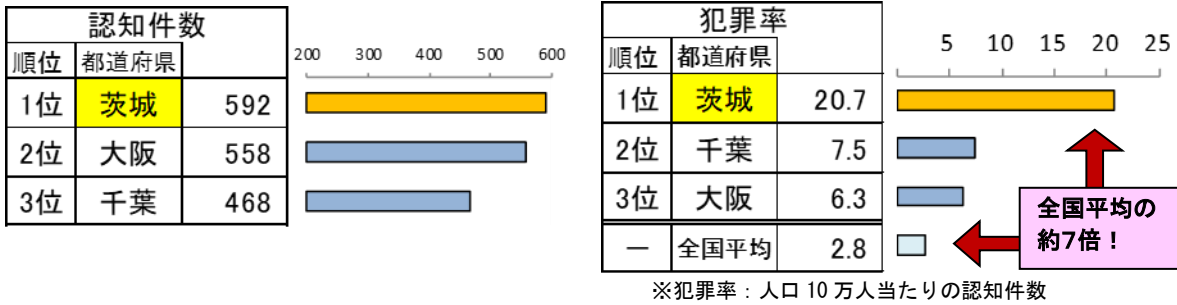

いばらき防犯ファイル R2 No.43

令和2年8月末の自動車盗難事件認知状況 認知件数 592 件(前年比 -330 件)

● 全国順位

● 車種別発生状況 (既遂 543 件の内訳)

● キーの状態

【被害が多い自動車】

- ・乗用車: プリウス、ランドクルーザー、ヴェゼル、アルファード、クラウン、ハリヤー 等
 - ・貨物車: エルフ、ハイエース、フォワード、ハイゼット、キャンター、レンジャー、ファイター 等
 - ・油圧ショベル、トラクターなどの特殊車両の被害も目立っています。
- ※被害車両の約9割が車内にキーが無い状態(施錠中含む。)で被害に遭っています。