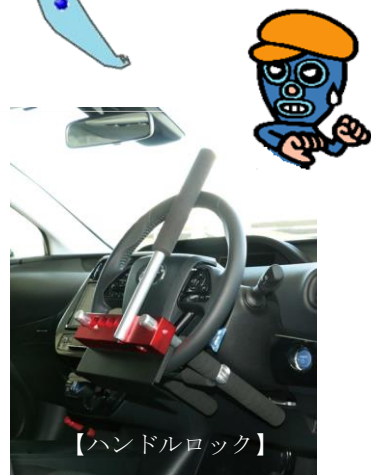

いばらき防犯ファイル R2 No.43

令和2年8月末の自動車盗難事件認知状況 認知件数 592 件(前年比 -330 件)

● 全国順位

● 車種別発生状況 (既遂 543 件の内訳)

● キーの状態

【被害が多い自動車】

- ・乗用車: プリウス、ランドクルーザー、ヴェゼル、アルファード、クラウン、ハリヤー 等
 - ・貨物車: エルフ、ハイエース、フォワード、ハイゼット、キャンター、レンジャー、ファイター 等
 - ・油圧ショベル、トラクターなどの特殊車両の被害も目立っています。
- ※被害車両の約9割が車内にキーが無い状態(施錠中含む。)で被害に遭っています。

防犯メモ

- ☆ 保管場所に、防犯カメラや音や光を発する盗難防止装置等を設置しましょう。
- ☆ 駐車場に扉が有る場合は、夜間は、必ず扉を閉め鍵をかけましょう。
※南京錠が破壊される事案も発生しています。頑丈な鍵を複数使用するなどの対策を行きましょう。
- ☆ 車両への盗難防止装置(警報器・バー式ハンドルロック等)の設置や、GPS装置等、複数の防犯対策を行きましょう。

※イモビライザ搭載車も多数被害に遭っています。

**ドアロックだけでは愛車を守れません！
万全な防犯対策で被害を未然に防ぎましょう！**

いばらき防犯ファイル R2 No.44

自動車盗地域別認知状況

●令和2年8月末
認知件数 592件 (前年同期比-330件)

【多発市町村】

地域	市町村	認知件数	乗用車	貨物車
県南	つくば市	109件	86件	9件
県南	土浦市	46件	31件	9件
県南	牛久市	35件	29件	3件
県央	水戸市	29件	17件	9件
県西	坂東市	27件	16件	7件
県西	常総市	22件	15件	4件