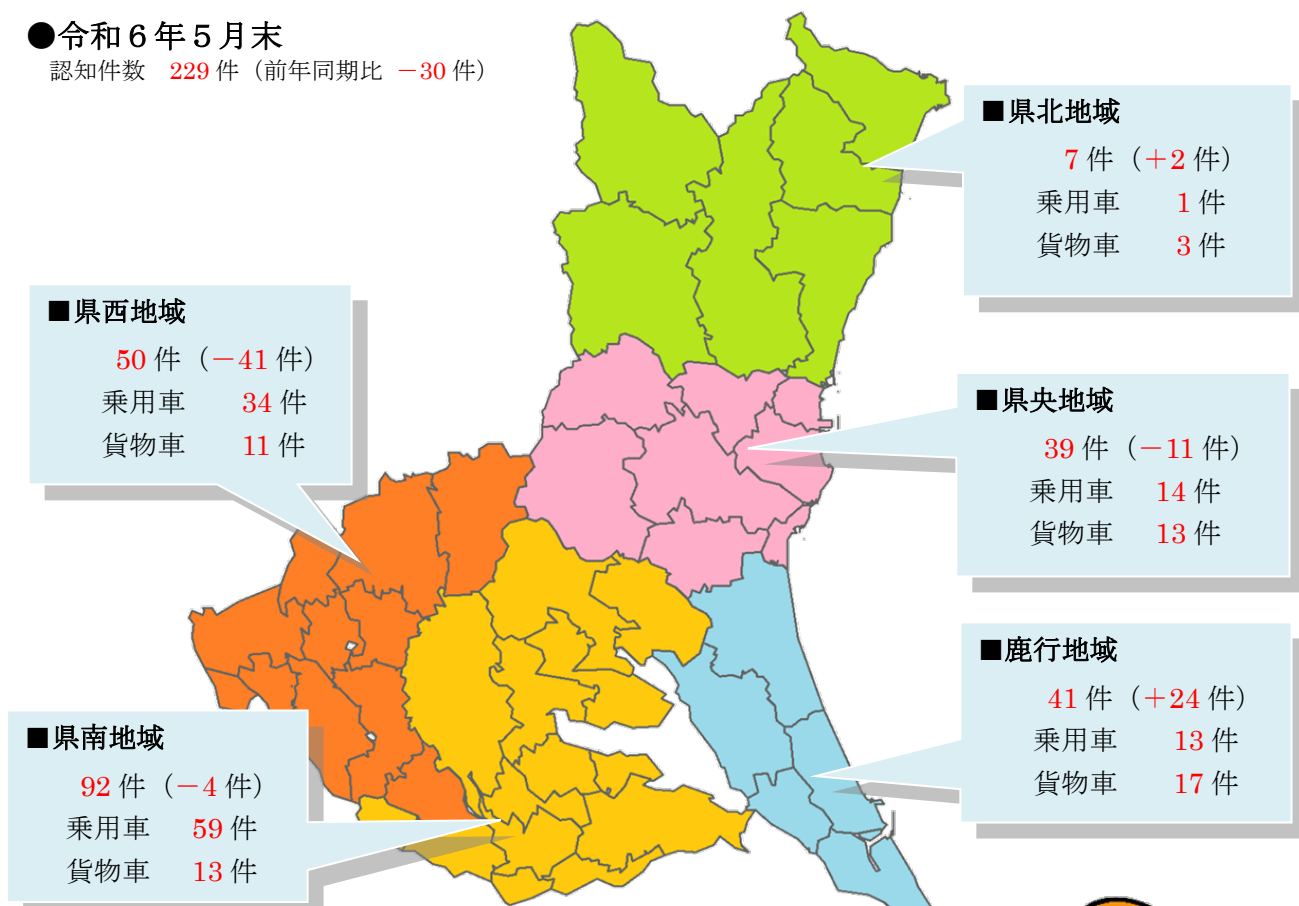

いばらき防犯ファイル R6 No.28

令和6年5月末の自動車盗難事件認知状況 認知件数 229 件(前年比 -30 件)

● 全国順位

※犯罪率：人口 10 万人当たりの認知件数

● 車種別発生状況 (既遂 199 件の内訳)

● エンジンキーの状態

【被害が多い自動車】

- ・乗用車：ランドクルーザー、プリウス、アルファード、レクサスRX、カローラ、ワゴンR 等
- ・貨物車：ファイター、ハイエース、レンジャー、ハイゼット、キャンター、フォワード 等

※イモビライザ搭載車も多数被害に遭っています。

**ドアロックだけでは愛車を守れません！
万全な防犯対策で被害を未然に防ぎましょ！**

いばらき防犯ファイル R 6 No.29

自動車盗地域別認知状況

●令和6年5月末
認知件数 229件 (前年同期比 -30件)

【多発市町村】

地域	市町村	認知件数	乗用車	貨物車
県南	つくば市	29件	21件	1件
県央	水戸市	19件	10件	6件
県南	土浦市	16件	10件	3件
県西	古河市	15件	12件	3件
鹿行	神栖市	13件	3件	7件
県西	筑西市	10件	8件	2件