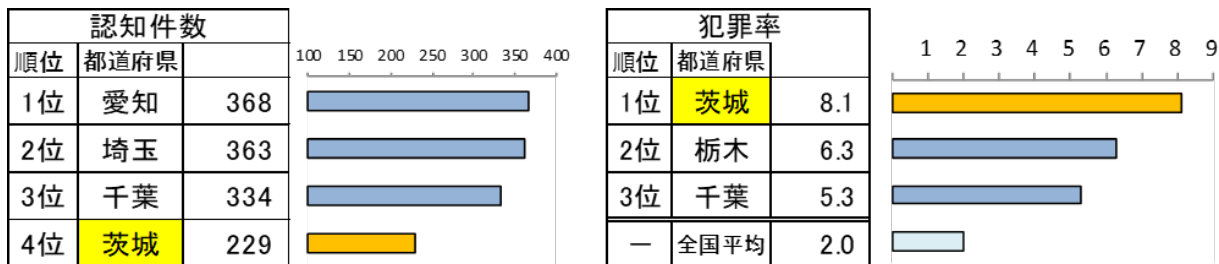

いばらき防犯ファイル R6 No.28

令和6年5月末の自動車盗難事件認知状況 認知件数 229 件(前年比 -30 件)

● 全国順位

※犯罪率：人口 10 万人当たりの認知件数

● 車種別発生状況 (既遂 199 件の内訳)

● エンジンキーの状態

【被害が多い自動車】

- ・乗用車：ランドクルーザー、プリウス、アルファード、レクサスRX、カローラ、ワゴンR 等
- ・貨物車：ファイター、ハイエース、レンジャー、ハイゼット、キャンター、フォワード 等