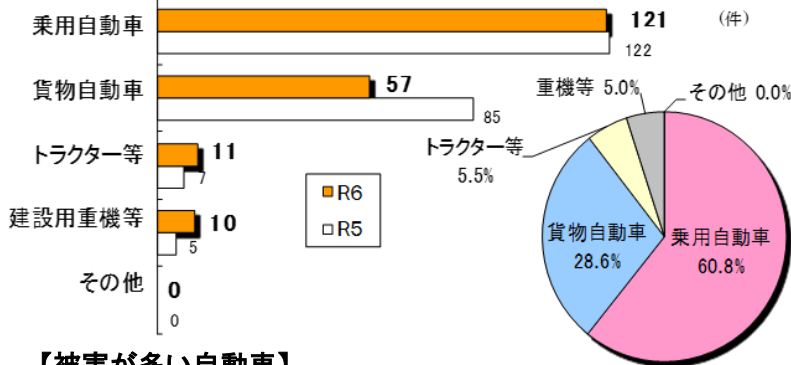

いばらき防犯ファイル R6 No.28

令和6年5月末の自動車盗難事件認知状況 認知件数 229 件(前年比 -30 件)

● 全国順位

※犯罪率：人口 10 万人当たりの認知件数

● 車種別発生状況 (既遂 199 件の内訳)

● エンジンキーの状態

【被害が多い自動車】

- ・乗用車：ランドクルーザー、プリウス、アルファード、レクサスRX、カローラ、ワゴンR 等
- ・貨物車：ファイター、ハイエース、レンジャー、ハイゼット、キャンター、フォワード 等