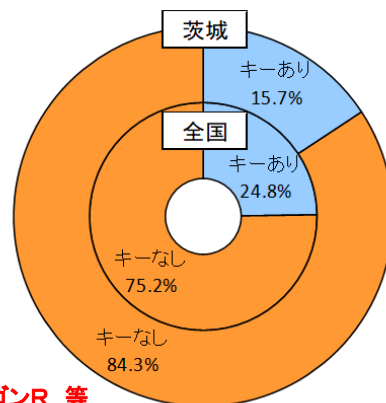

いばらき防犯ファイル R6 No.28

令和6年5月末の自動車盗難事件認知状況 認知件数 229 件(前年比 -30 件)

● 全国順位

※犯罪率：人口 10 万人当たりの認知件数

● 車種別発生状況 (既遂 199 件の内訳)

● エンジンキーの状態

【被害が多い自動車】

- ・乗用車：ランドクルーザー、プリウス、アルファード、レクサスRX、カローラ、ワゴンR 等
- ・貨物車：ファイター、ハイエース、レンジャー、ハイゼット、キャンター、フォワード 等

※イモビライザ搭載車も多数被害に遭っています。

**ドアロックだけでは愛車を守れません！
万全な防犯対策で被害を未然に防ぎましょ！**

いばらき防犯ファイル R 6 No.29

自動車盗地域別認知状況

●令和6年5月末
認知件数 229件 (前年同期比 -30件)

【多発市町村】

地域	市町村	認知件数	乗用車	貨物車
県南	つくば市	29件	21件	1件
県央	水戸市	19件	10件	6件
県南	土浦市	16件	10件	3件
県西	古河市	15件	12件	3件
鹿行	神栖市	13件	3件	7件
県西	筑西市	10件	8件	2件