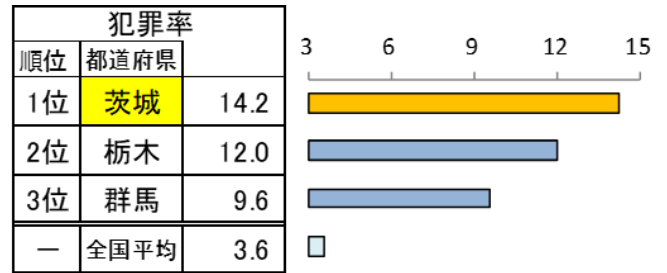

いばらき防犯ファイル R6 No.48

令和6年9月末の自動車盗難事件認知状況 認知件数 402 件(前年比 -87 件)

● 全国順位

※犯罪率：人口 10 万人当たりの認知件数

● 車種別発生状況 (既遂 349 件の内訳)

● エンジンキーの状態

【被害が多い自動車】

- ・乗用車：ランドクルーザー、プリウス、アルファード、カローラ、レクサス RX、BMW 等
- ・貨物車：ハイエース、ファイター、レンジャー、キャンター、フォワード、ハイゼット 等