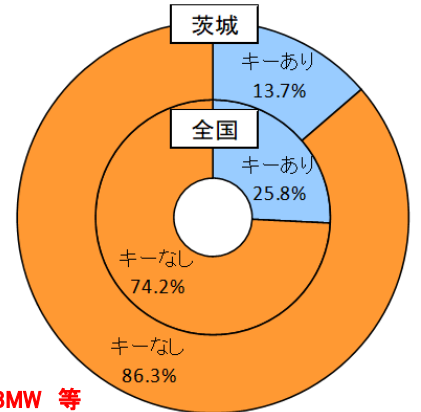

いばらき防犯ファイル R6 No.48

令和6年9月末の自動車盗難事件認知状況 認知件数 402 件(前年比 -87 件)

● 全国順位

※犯罪率：人口 10 万人当たりの認知件数

● 車種別発生状況 (既遂 349 件の内訳)

● エンジンキーの状態

【被害が多い自動車】

- ・乗用車：ランドクルーザー、プリウス、アルファード、カローラ、レクサス RX、BMW 等
- ・貨物車：ハイエース、ファイター、レンジャー、キャンター、フォワード、ハイゼット 等