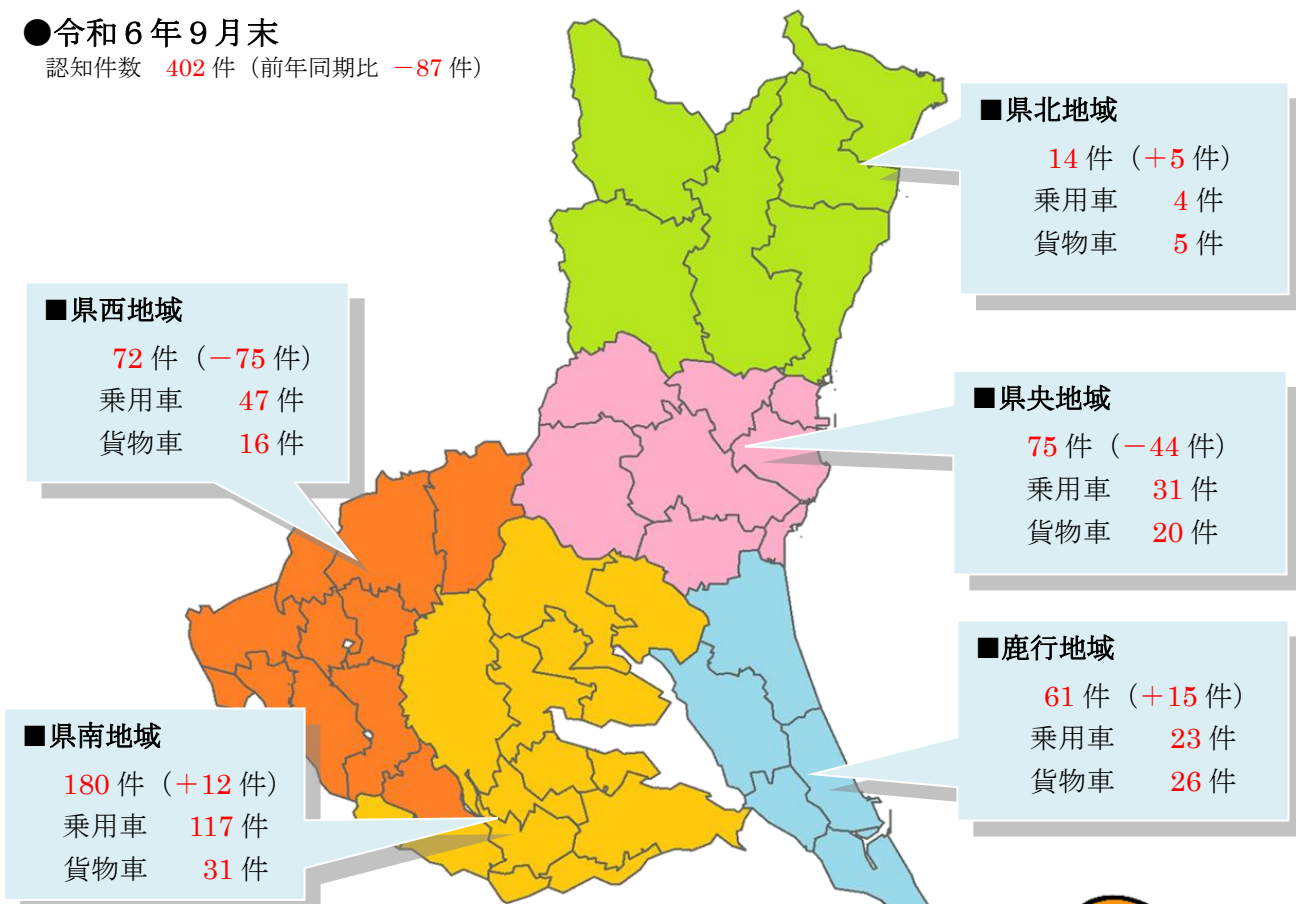

いばらき防犯ファイル R6 No.48

令和6年9月末の自動車盗難事件認知状況 認知件数 402 件(前年比 -87 件)

● 全国順位

※犯罪率：人口 10 万人当たりの認知件数

● 車種別発生状況 (既遂 349 件の内訳)

● エンジンキーの状態

【被害が多い自動車】

- ・乗用車：ランドクルーザー、プリウス、アルファード、カローラ、レクサス RX、BMW 等
- ・貨物車：ハイエース、ファイター、レンジャー、キャンター、フォワード、ハイゼット 等

※イモビライザ搭載車も多数被害に遭っています。

ドアロックだけでは愛車を守れません！
万全な防犯対策で被害を未然に防ぎましょ！

いばらき防犯ファイル R 6 No.49

自動車盗地域別認知状況

●令和6年9月末
認知件数 402件 (前年同期比 -87件)

【多発市町村】

地域	市町村	認知件数	認知件数	
			乗用車	貨物車
県南	つくば市	63件	48件	1件
県央	水戸市	33件	16件	8件
県南	土浦市	30件	19件	8件
鹿行	神栖市	22件	7件	12件
県央	ひたちなか市	17件	9件	5件
県西	古河市	16件	13件	3件