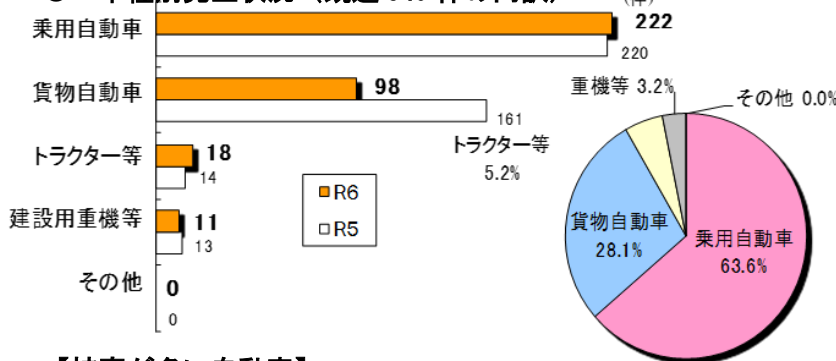

いばらき防犯ファイル R6 No.48

令和6年9月末の自動車盗難事件認知状況 認知件数 402 件(前年比 -87 件)

● 全国順位

※犯罪率：人口 10 万人当たりの認知件数

● 車種別発生状況 (既遂 349 件の内訳)

● エンジンキーの状態

【被害が多い自動車】

- ・乗用車：ランドクルーザー、プリウス、アルファード、カローラ、レクサス RX、BMW 等
- ・貨物車：ハイエース、ファイター、レンジャー、キャンター、フォワード、ハイゼット 等