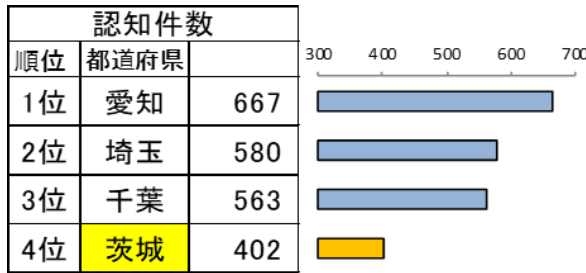

いばらき防犯ファイル R6 No.48

令和6年9月末の自動車盗難事件認知状況 認知件数 402 件(前年比 -87 件)

● 全国順位

※犯罪率：人口 10 万人当たりの認知件数

● 車種別発生状況 (既遂 349 件の内訳)

● エンジンキーの状態

【被害が多い自動車】

- ・乗用車：ランドクルーザー、プリウス、アルファード、カローラ、レクサス RX、BMW 等
- ・貨物車：ハイエース、ファイター、レンジャー、キャンター、フォワード、ハイゼット 等