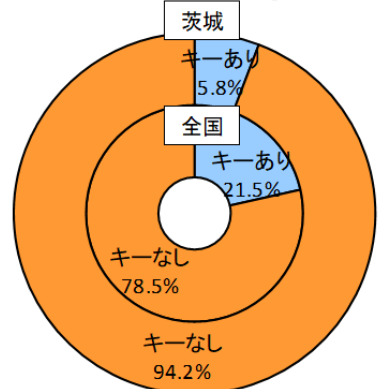

いばらき防犯ファイル R7 No.13

令和7年2月末の自動車盗難事件認知状況 認知件数 121 件(前年比 +46 件) ※ 暫定値

● 全国順位

※犯罪率：人口 10 万人当たりの認知件数

● 車種別発生状況 (既遂 111 件の内訳)

● エンジンキーの状態

【被害が多い自動車】

- ・乗用車: プリウス、ランドクルーザー、アルファード、C-HR、ハリアー、クラウン、レクサスRX 等
 - ・貨物車: キャリイ、キャンター、ダイナ、レンジャー
- ※本県では、被害車両の9割強が車内にキーが無い状態(施錠中含む。)で被害に遭っています。

**ドアロックだけでは愛車を守れません！
万全な防犯対策で被害を未然に防ぎましょう！**

いばらき防犯ファイル R7 No.14

自動車盗地域別認知状況

●令和7年2月末 ※暫定値
認知件数 121件 (前年同期比 +46件)

【※地域は、警察署の位置を基準】

【多発市町村】

地域	市町村	認知件数	乗用車	貨物車
県南	つくば市	36件	32件	0件
県南	土浦市	16件	15件	0件
県中央	水戸市	5件	3件	0件
県南	取手市	5件	3件	2件
県南	龍ヶ崎市	5件	4件	1件
県南	牛久市	5件	5件	0件