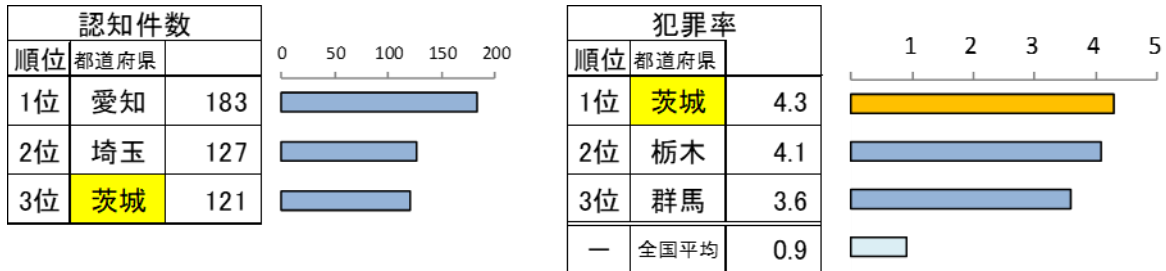

いばらき防犯ファイル R7 No.13

令和7年2月末の自動車盗難事件認知状況 認知件数 121 件(前年比 +46 件) ※ 暫定値

● 全国順位

※犯罪率：人口 10 万人当たりの認知件数

● 車種別発生状況 (既遂 111 件の内訳)

● エンジンキーの状態

【被害が多い自動車】

- ・乗用車: プリウス、ランドクルーザー、アルファード、C-HR、ハリアー、クラウン、レクサスRX 等
 - ・貨物車: キャリイ、キャンター、ダイナ、レンジャー
- ※本県では、被害車両の9割強が車内にキーが無い状態(施錠中含む。)で被害に遭っています。