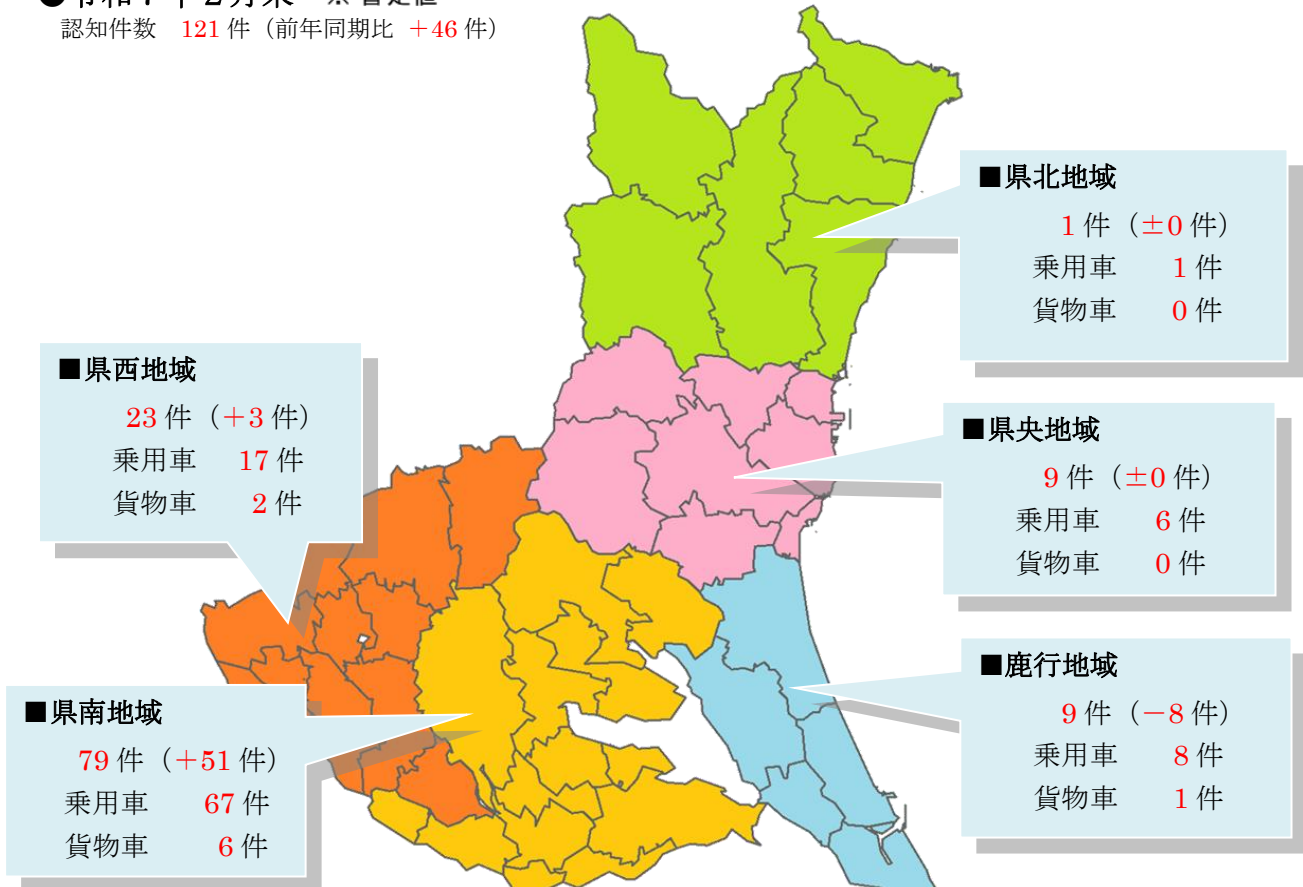

いばらき防犯ファイル R7 No.13

令和7年2月末の自動車盗難事件認知状況 認知件数 121 件(前年比 +46 件) ※ 暫定値

● 全国順位

※犯罪率：人口 10 万人当たりの認知件数

● 車種別発生状況 (既遂 111 件の内訳)

● エンジンキーの状態

【被害が多い自動車】

- ・乗用車: プリウス、ランドクルーザー、アルファード、C-HR、ハリアー、クラウン、レクサスRX 等
 - ・貨物車: キャリイ、キャンター、ダイナ、レンジャー
- ※本県では、被害車両の9割強が車内にキーが無い状態(施錠中含む。)で被害に遭っています。

**ドアロックだけでは愛車を守れません！
万全な防犯対策で被害を未然に防ぎましょう！**

いばらき防犯ファイル R7 No.14

自動車盗地域別認知状況

●令和7年2月末 ※暫定値
認知件数 121件 (前年同期比 +46件)

【※地域は、警察署の位置を基準】

【多発市町村】

地域	市町村	認知件数	乗用車	貨物車
県南	つくば市	36件	32件	0件
県南	土浦市	16件	15件	0件
県中央	水戸市	5件	3件	0件
県南	取手市	5件	3件	2件
県南	龍ヶ崎市	5件	4件	1件
県南	牛久市	5件	5件	0件