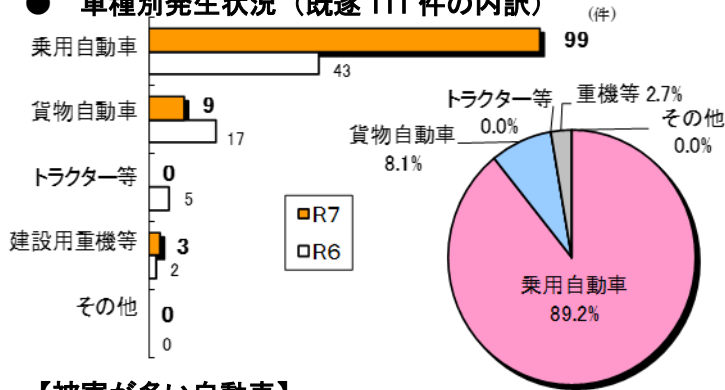

いばらき防犯ファイル R7 No.13

令和7年2月末の自動車盗難事件認知状況 認知件数 121 件(前年比 +46 件) ※ 暫定値

● 全国順位

※犯罪率：人口 10 万人当たりの認知件数

● 車種別発生状況 (既遂 111 件の内訳)

● エンジンキーの状態

【被害が多い自動車】

- ・乗用車: プリウス、ランドクルーザー、アルファード、C-HR、ハリアー、クラウン、レクサスRX 等
 - ・貨物車: キャリイ、キャンター、ダイナ、レンジャー
- ※本県では、被害車両の9割強が車内にキーが無い状態(施錠中含む。)で被害に遭っています。

**ドアロックだけでは愛車を守れません！
万全な防犯対策で被害を未然に防ぎましょう！**

いばらき防犯ファイル R7 No.14

自動車盗地域別認知状況

●令和7年2月末 ※暫定値
認知件数 121件 (前年同期比 +46件)

【※地域は、警察署の位置を基準】

【多発市町村】

地域	市町村	認知件数	乗用車	貨物車
県南	つくば市	36件	32件	0件
県南	土浦市	16件	15件	0件
県中央	水戸市	5件	3件	0件
県南	取手市	5件	3件	2件
県南	龍ヶ崎市	5件	4件	1件
県南	牛久市	5件	5件	0件