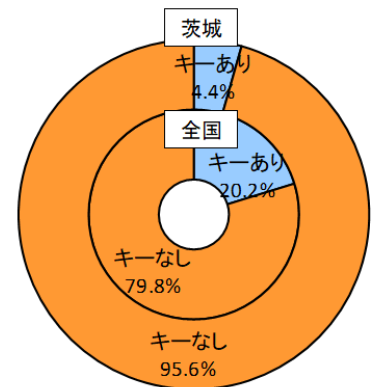

いばらき防犯ファイル R7 No.18

令和7年3月末の自動車盗難事件認知状況 認知件数 205 件(前年比 +69 件) ※ 暫定値

● 全国順位

※犯罪率：人口 10 万人当たりの認知件数

● 車種別発生状況（既遂 186 件の内訳）

● エンジンキーの状態

【被害が多い自動車】

- ・乗用車：プリウス、ランドクルーザー、ハリヤー、アルファード、C-HR、レクサスLX 等
- ・貨物車：キャリイ、キャンター