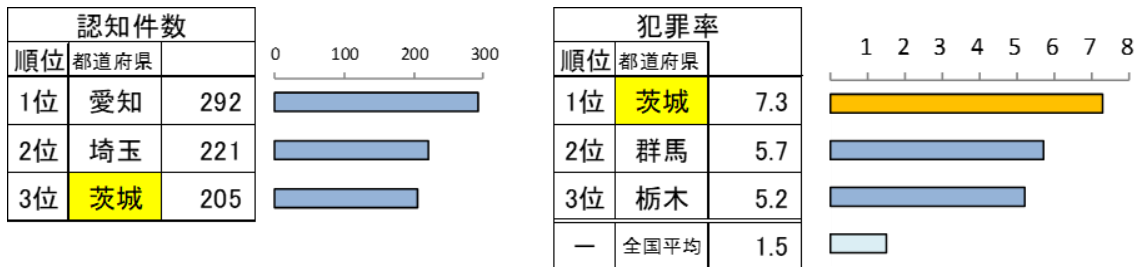

いばらき防犯ファイル R7 No.18

令和7年3月末の自動車盗難事件認知状況 認知件数 205 件(前年比 +69 件) ※ 暫定値

● 全国順位

※犯罪率：人口 10 万人当たりの認知件数

● 車種別発生状況（既遂 186 件の内訳）

● エンジンキーの状態

【被害が多い自動車】

- ・乗用車：プリウス、ランドクルーザー、ハリヤー、アルファード、C-HR、レクサスLX 等
- ・貨物車：キャリイ、キャンター