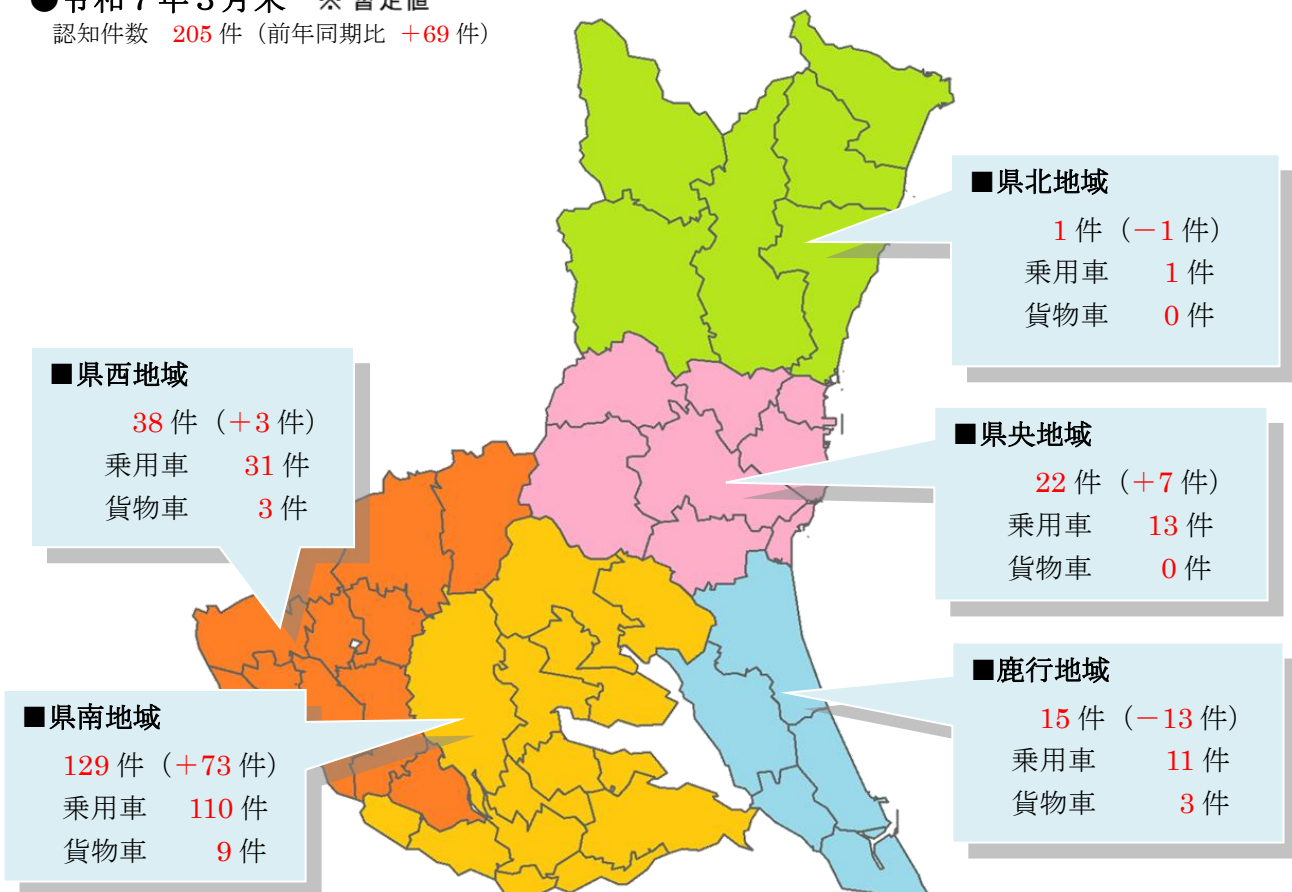

いばらき防犯ファイル R7 No.18

令和7年3月末の自動車盗難事件認知状況 認知件数 205 件(前年比 +69 件) ※ 暫定値

● 全国順位

※犯罪率：人口 10 万人当たりの認知件数

● 車種別発生状況（既遂 186 件の内訳）

● エンジンキーの状態

【被害が多い自動車】

- ・乗用車：プリウス、ランドクルーザー、ハリヤー、アルファード、C-HR、レクサスLX 等
- ・貨物車：キャリイ、キャンター

※イモビライザ搭載車も多数被害に遭っています。

ドアロックだけでは愛車を守れません！
万全な防犯対策で被害を未然に防ぎましょ！

いばらき防犯ファイル R7 No.19

自動車盗地域別認知状況

●令和7年3月末 ※暫定値
認知件数 205件 (前年同期比 +69件)

【※地域は、警察署の位置を基準】

【多発市町村】

地域	市町村	認知件数	乗用車	貨物車
県南	つくば市	61件	54件	1件
県南	土浦市	26件	25件	0件
県中央	水戸市	15件	8件	0件
県南	牛久市	11件	9件	0件
県西	常総市	8件	6件	0件
県南	龍ヶ崎市	7件	5件	2件