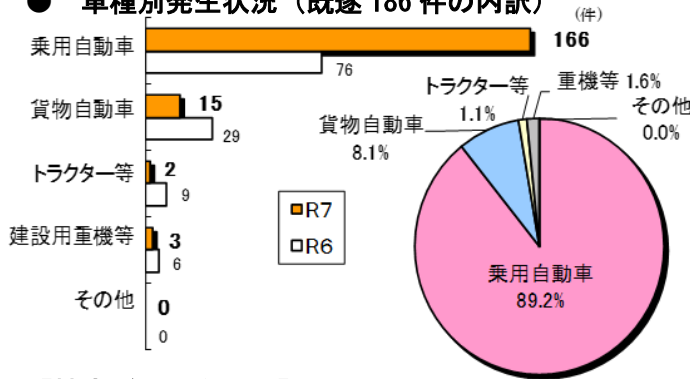

いばらき防犯ファイル R7 No.18

令和7年3月末の自動車盗難事件認知状況 認知件数 205 件(前年比 +69 件) ※ 暫定値

● 全国順位

※犯罪率：人口 10 万人当たりの認知件数

● 車種別発生状況（既遂 186 件の内訳）

● エンジンキーの状態

【被害が多い自動車】

- ・乗用車：プリウス、ランドクルーザー、ハリヤー、アルファード、C-HR、レクサスLX 等
- ・貨物車：キャリイ、キャンター

※イモビライザ搭載車も多数被害に遭っています。

ドアロックだけでは愛車を守れません！
万全な防犯対策で被害を未然に防ぎましょ！

いばらき防犯ファイル R7 No.19

自動車盗地域別認知状況

●令和7年3月末 ※暫定値
認知件数 205件 (前年同期比 +69件)

【※地域は、警察署の位置を基準】

【多発市町村】

地域	市町村	認知件数	乗用車	貨物車
県南	つくば市	61件	54件	1件
県南	土浦市	26件	25件	0件
県中央	水戸市	15件	8件	0件
県南	牛久市	11件	9件	0件
県西	常総市	8件	6件	0件
県南	龍ヶ崎市	7件	5件	2件